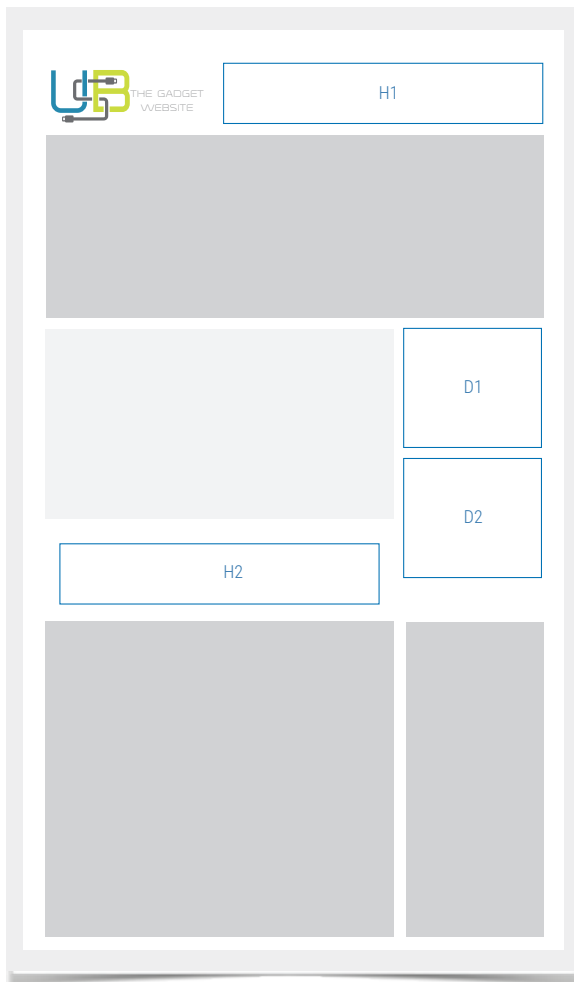

Home page

Category / post

Mobile

	px	срт
1	Хедер банер (H1)	728 x 90 200 ден.
2	Десен банер (D1, D2)	300 x 250 150 ден.
3	Хедер банер (H2)	728 x 90 180 ден.
4	Мобилна верзија флоатинг (P3)	800 x 90 180 ден.